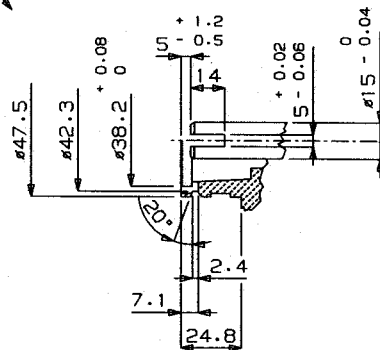

DIRECTION OF ROTATION

NAME-PLATE

CABLE LENGTH 1 500 <sup>+75</sup> 0

CONNECTION DIAGRAM

2009	Date	Name	Scale
gez.	27.05	me	
gep.			

Drawing
Dim. drawing, Mod. 2

**MAPROTEC** GmbH  
 Maschinen-und Prozesstechnik  
 D-65510 Idstein Fon 06126-4001  
 Postfach 1260 Fax 06126-4002

Denomination
Single phase motor
230V, 50/60 Hz, 0.55 kW
1650/1860 UPM
Model
PO-E483W22