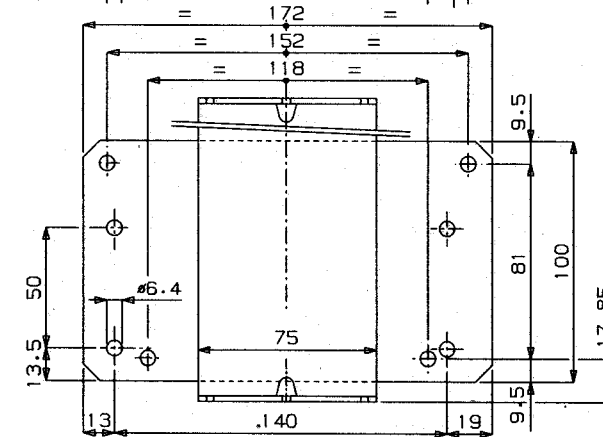

DIRECTION OF ROTATION

NAME-PLATE

CABLE LENGTH 1 500 <sup>+75</sup> 0

CONNECTION DIAGRAM

2009	Date	Name	Scale
gez.	27.05	me	
gep.			

Drawing
Dim. drawing, Mod. 2

**MAPROTEC** GmbH  
 Maschinen-und Prozesstechnik  
 D-65510 Idstein Fon 06126-4001  
 Postfach 1260 Fax 06126-4002

Denomination
Single phase motor
230V, 50/60 Hz, 0.55 kW
1650/1860 UPM
Model
PO-E483W22