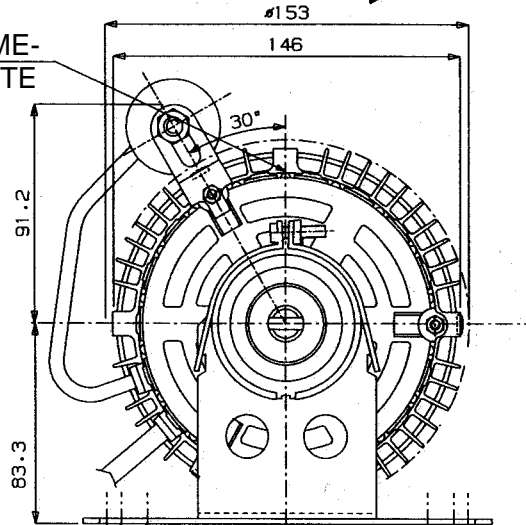

DIRECTION OF ROTATION

NAME-PLATE

CABLE LENGTH 1 500 <sup>+75</sup> 0

CONNECTION DIAGRAM

2009	Date	Name	Scale
gez.	27.05	me	
gep.			

Drawing
Dim. drawing, Mod. 2

**MAPROTEC** GmbH  
 Maschinen-und Prozesstechnik  
 D-65510 Idstein Fon 06126-4001  
 Postfach 1260 Fax 06126-4002

Denomination
Single phase motor
230V, 50/60 Hz, 0.55 kW
1650/1860 UPM
Model
PO-E483W22