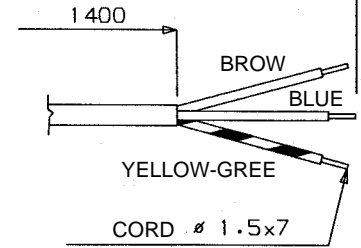

DIRECTION OF ROTATION

NAME-PLATE

CABLE LENGTH 1 500 <sup>+75</sup> 0

CONNECTION DIAGRAM

2009	Date	Name	Scale
gez.	27.05	me	
gep.			

Drawing
Dim. drawing, Mod. 2

**MAPROTEC** GmbH  
 Maschinen-und Prozesstechnik  
 D-65510 Idstein Fon 06126-4001  
 Postfach 1260 Fax 06126-4002