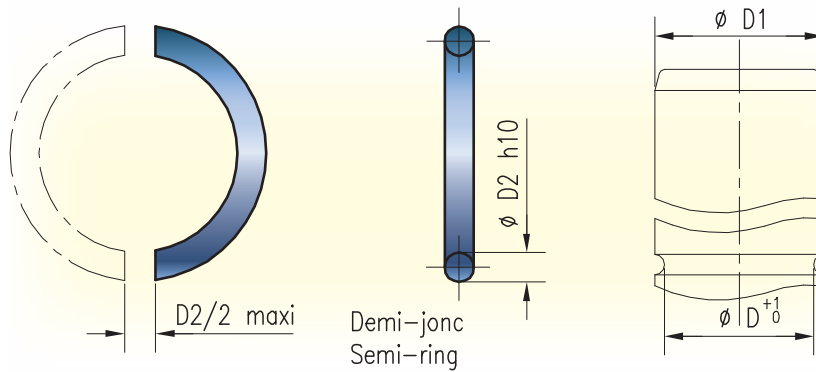

DEMI-JONC POUR COLONNE 5411 ET 5421

SEMI RING FOR 5411 ET 5421 PILLAR
HALTERING FÜR SÄULE 5411 UND 5421

REF. 5511 D1=25

5511-25

| | | | | | | | | | | | |
|-----------|------|------|------|------|----|----|----|----|----|----|-----|
| D | 10,4 | 14,4 | 17,5 | 22,5 | 26 | 28 | 36 | 46 | 57 | 74 | 94 |
| D2 | 1,6 | 1,6 | 2,5 | 2,5 | 4 | 4 | 4 | 4 | 6 | 6 | 6 |
| D1 | 12 | 16 | 20 | 25 | 30 | 32 | 40 | 50 | 63 | 80 | 100 |
| ref. 5511 | | | | | | | | | | | |